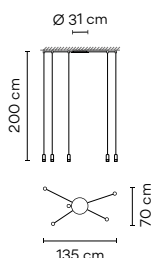

1 x LED 4,5 W 350 mA
Constant Current 350 mA
100~240V 50/60Hz

Packaging

1 Box 0,26 x 0,26 x 0,26 m
Vol 0,0175 m³
Gross weight 1,9 Kg Net weight 1,71 Kg

Notes

Electric cable 2,5 m. With plug.
Dimmer push button on the wall plate.
Without pressed-glass diffuser.

Materials

Diffuser: Pressed-glass. Body: Aluminum.
Canopy: Steel.

Light Source and electronics

2 x LED 4,5 W 350 mA
Constant Current 350 mA
100~240V 50/60Hz

Packaging

1 Box 0,27 x 0,60 x 0,60 m
Vol 0,0972 m³
Gross weight 4,6 Kg Net weight 4,14 Kg

Packaging
 1 Box 0,27 x 0,60 x 0,60 m
 Vol 0,0972 m³
 Gross weight 5,2 Kg Net weight 4,68 Kg

Notes
 Pressed-glass diffuser.
UNTIL STOCK RUNS OUT

0351

Finishes
 ● 04/ _ _ Black (RAL 9005)

LED temperature colour
 /1 _ 2700 K **D** CRI >90 1940 lm 121 lm/W
 /2 _ 3000 K **E** CRI >90 1940 lm 121 lm/W
 /3 _ 3500 K **E** CRI >90 2001,2 lm 125,1 lm/W

Packaging
 1 Box 0,27 x 0,60 x 0,60 m
 Vol 0,0972 m³
 Gross weight 5,6 Kg Net weight 5,04 Kg

Notes
 Pressed-glass diffuser.
UNTIL STOCK RUNS OUT

0353

Finishes
 ● 04/ _ _ Black (RAL 9005)

LED temperature colour
 /1 _ 2700 K **D** CRI >90 2425 lm 121 lm/W
 /2 _ 3000 K **E** CRI >90 2425 lm 121 lm/W
 /3 _ 3500 K **E** CRI >90 2501,5 lm 125,1 lm/W