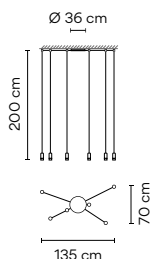

Materials

Diffuser: Pressed-glass. Body: Aluminum.
Canopy: Steel.

Light Source and electronics

2 x LED 4,5 W 350 mA
Constant Current 350 mA
100~240V 50/60Hz

Packaging

1 Box 0,27 x 0,60 x 0,60 m
Vol 0,0972 m³
Gross weight 4,6 Kg Net weight 4,14 Kg

Packaging
 1 Box 0,27 x 0,60 x 0,60 m
 Vol 0,0972 m³
 Gross weight 5,6 Kg Net weight 5,04 Kg

Notes
 Pressed-glass diffuser.
UNTIL STOCK RUNS OUT

0353

Finishes
 ● 04/ _ _ Black (RAL 9005)

LED temperature colour
 /1 _ 2700 K **D** CRI >90 2425 lm 121 lm/W
 /2 _ 3000 K **E** CRI >90 2425 lm 121 lm/W
 /3 _ 3500 K **E** CRI >90 2501,5 lm 125,1 lm/W

Packaging
 1 Box 0,27 x 0,60 x 0,60 m
 Vol 0,0972 m³
 Gross weight 6,1 Kg Net weight 5,49 Kg

Notes
 Pressed-glass diffuser.
UNTIL STOCK RUNS OUT

0355

<p>Finishes</p> <ul style="list-style-type: none"> ● 04/ __ Black (RAL 9005) 	<p>LED temperature colour</p> <ul style="list-style-type: none"> /1 _ 2700 K D >90 2910 lm 121 lm/W /2 _ 3000 K E >90 2910 lm 121 lm/W /3 _ 3500 K E >90 3001,8 lm 125,1 lm/W 	<p>Control</p> <ul style="list-style-type: none"> 0355 __ / _ A DALI, 1-10V, Push 0355 __ / _ Z Casambi
---	--	--

<p>Materials</p> <p>Diffuser: Pressed-glass. Body: Aluminum. Canopy: Steel.</p> <p>Light Source and electronics</p> <p>6 x LED 4,5 W 350 mA Constant Current 350 mA 100~240V 50/60Hz</p>	<p>Packaging</p> <p>1 Box 0,27 x 0,60 x 0,60 m Vol 0,0972 m³ Gross weight 6,7 Kg Net weight 6,03 Kg</p> <p>Notes</p> <p>Pressed-glass diffuser.</p> <p>UNTIL STOCK RUNS OUT</p>
--	---